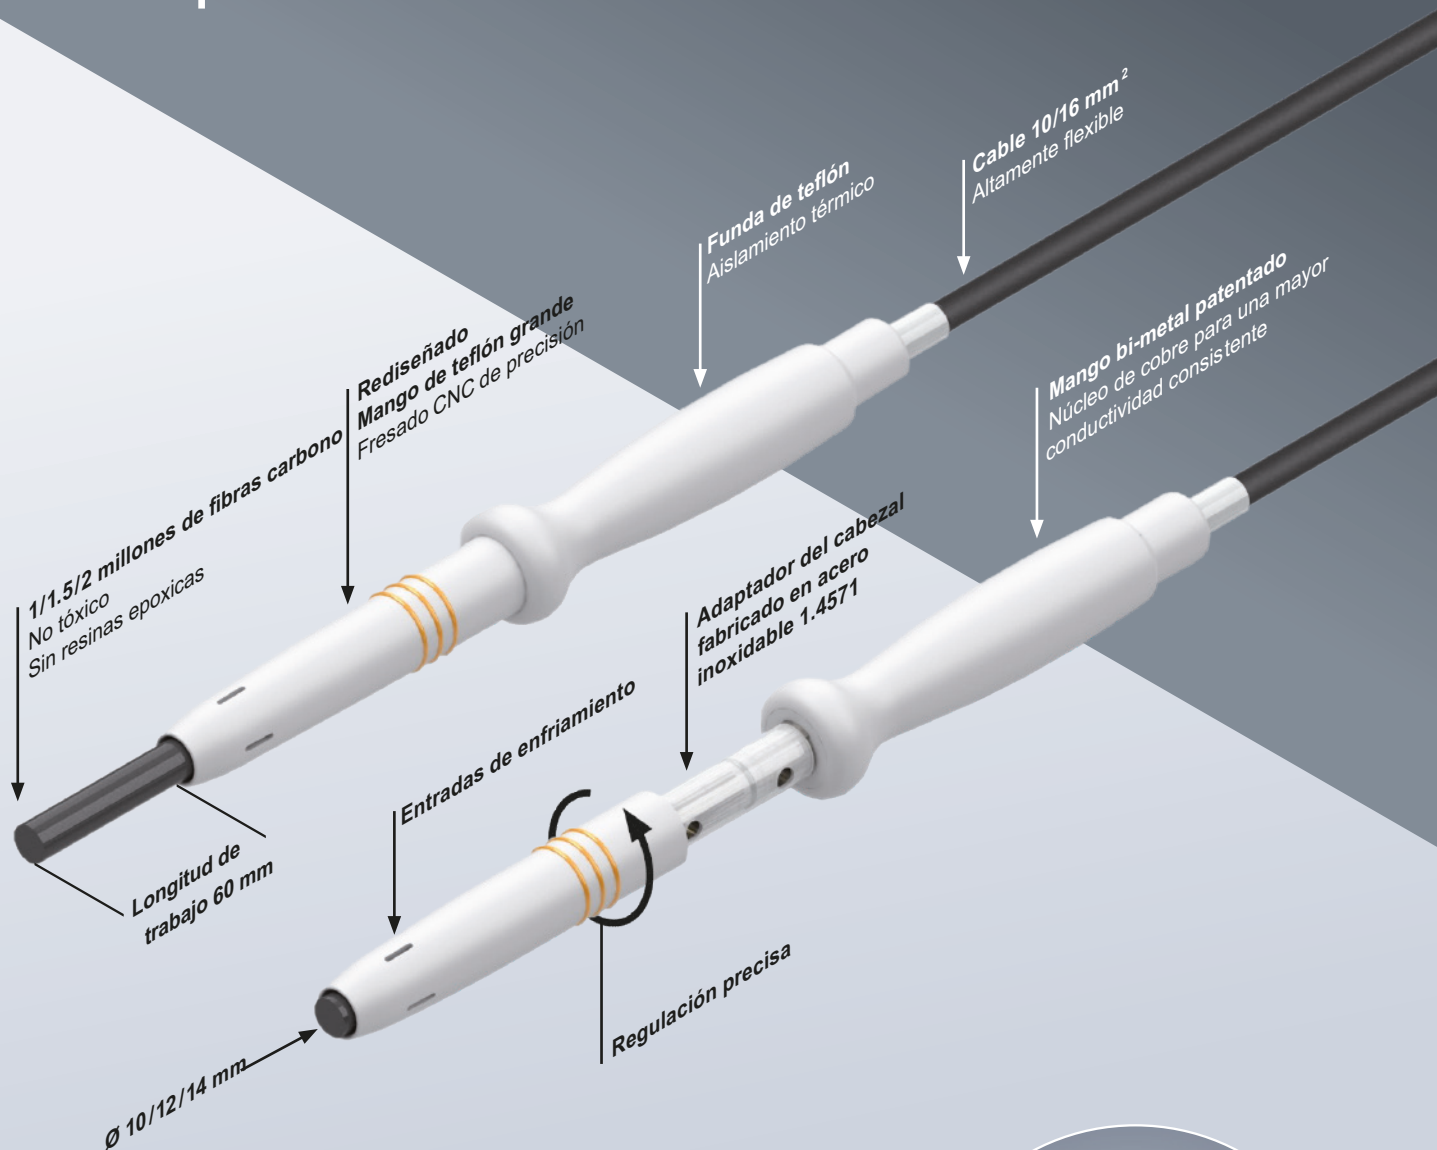

Pincel Performance L/XL/XXL:

¡Así es como funciona la innovación!

Los pinceles Performance se han rediseñado completamente. Combinan la facilidad de uso, un mejor rendimiento y efectividad:

- Disponibles en tres medidas : L = 1 millón de fibras de carbono; XL = 1.5 millones de fibras de carbono; XXL = 2 millones de fibras de carbono.
- Ajuste del pincel fácil y preciso.
- Mayor vida útil y mejor enfriamiento mediante el mango de teflón grande.
- Todas las piezas están diseñadas con acero inoxidable a prueba de ácidos.
- Más barato que el reconocido pincel XL y vida útil aún mayor.
- Garantía de rendimiento – sólo original con el hilo de color naranja

CODESOL

Kit básico Performance: Alto rendimiento,

¡Ahorre tiempo y dinero con nuestro kit básico Performance!

Nuestros tres pinceles nuevos Performance L / XL / XX se fabrican en acero inoxidable resistente al ácido; el cobre oxidado o las roscas de latón son cosas del pasado. 1 millón, 1.5 o incluso 2 millones de fibras de carbono, ofrecen más rendimiento que cualquier producto de la competencia. Con nuestros sets de 5 pinceles, el precio por pincel es un 30% más bajo que nuestro anterior pincel XL.

El **mango de teflón** grande de alto rendimiento y torneado en CNC, le dará la longitud de pincel requerida de manera rápida y precisa, con unos pocos y sencillos giros.

El nuevo **adaptador de cabezal** le permitirá reemplazar rápidamente el mango e inserta la versión de nuevo diseño. Todos nuestros productos se fabrican con ingeniería de precisión alemana como estándar. Se protege la rosca entre el cepillo y el mango para evitar la oxidación.

La nueva **tapa transparente resistente al calor** está diseñada para colocarla en el pincel una vez que se haya terminado de usar, para mantener su pincel en perfectas condiciones y listo para el próximo trabajo.